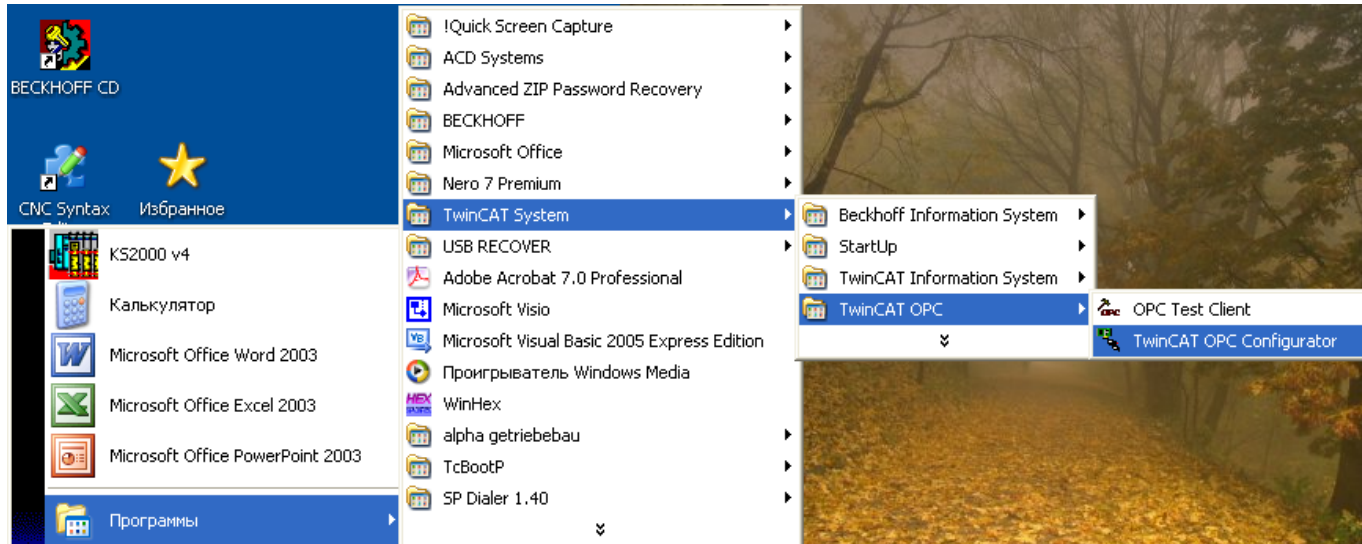

OPC :

1.

OPC

Test

2.

5.

BC9000 9000

2

AutoCfg. ADS port – 800. AdsNetId – IP

+ '.1.1'

*.SYM *.TPY

« » Dump symbol *.sym *.tpy
OPC.

OPC