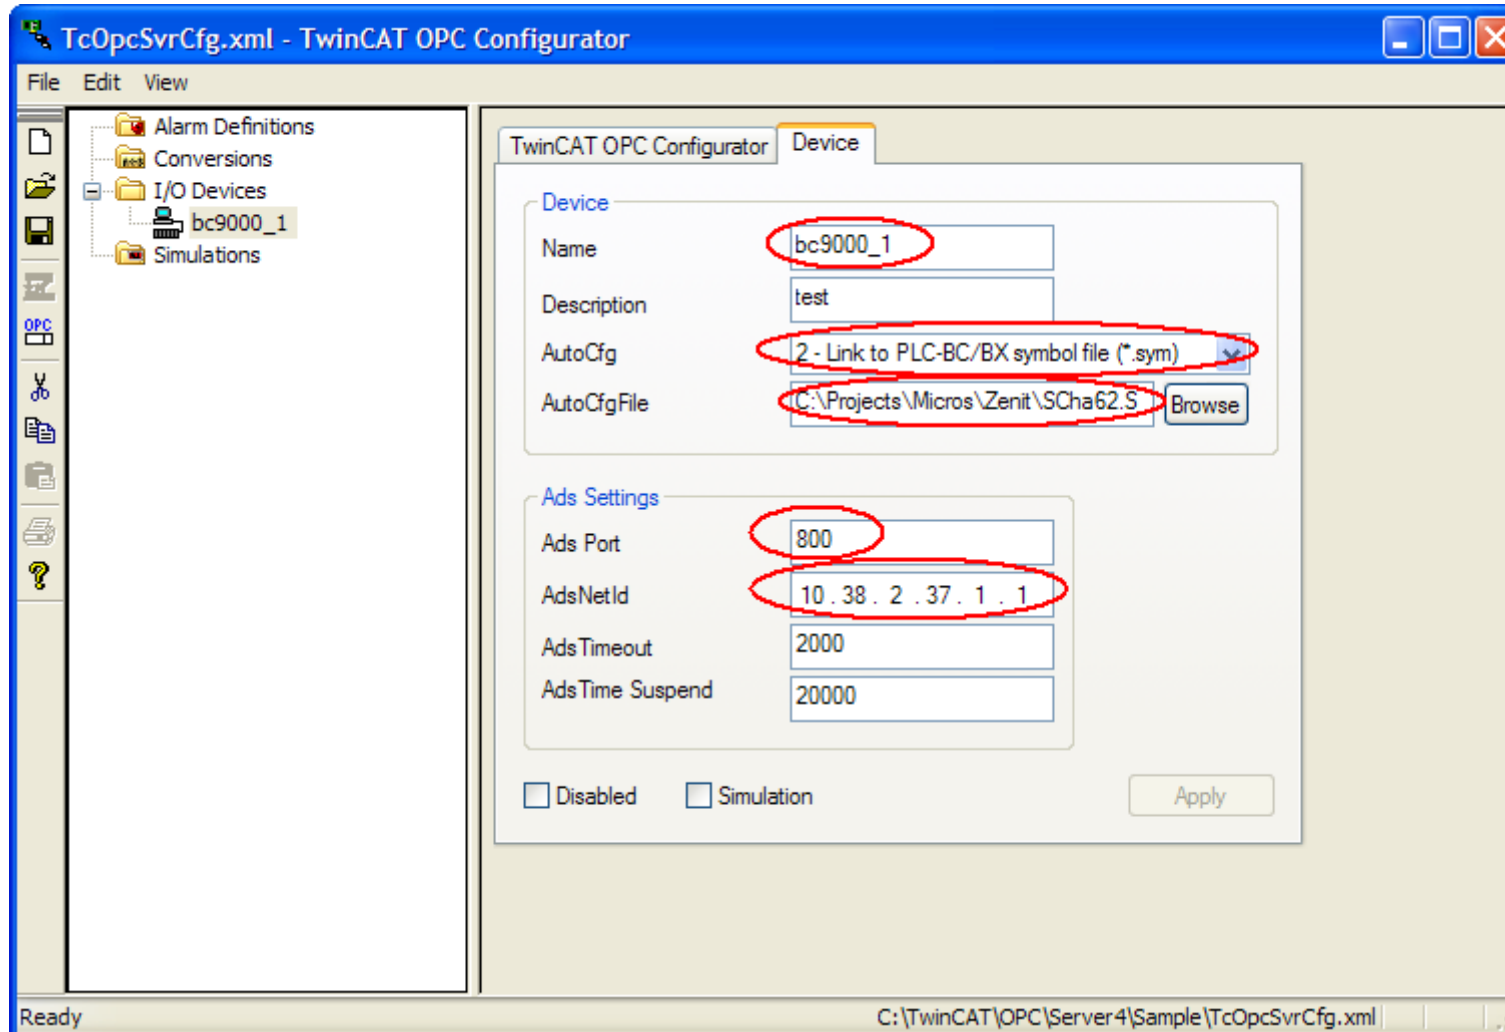

OPC :

1.

OPC

Test

2.

5.

BC9000 9000

2

AutoCfg. ADS port – 800. AdsNetId – IP

+ '.1.1'

*.SYM *.TPY

« » Dump symbol *.sym *.tpy
OPC.

OPC