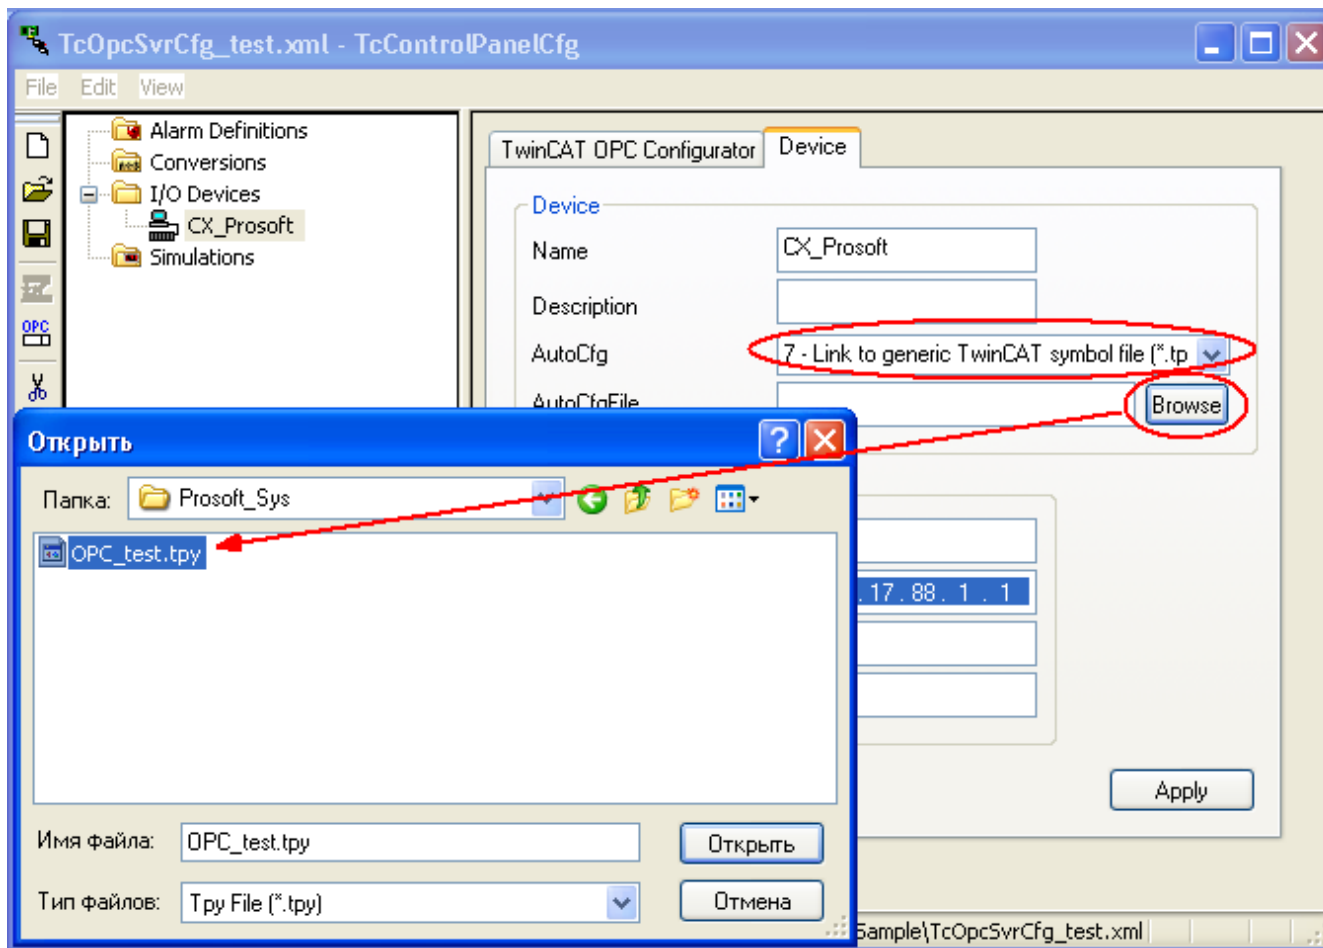

OPC :

1.

OPC

Test

2.

5.

BC9000 9000

2

AutoCfg. ADS port – 800. AdsNetId – IP

+ '.1.1'

*.SYM *.TPY

« » Dump symbol *.sym *.tpy
OPC.

OPC