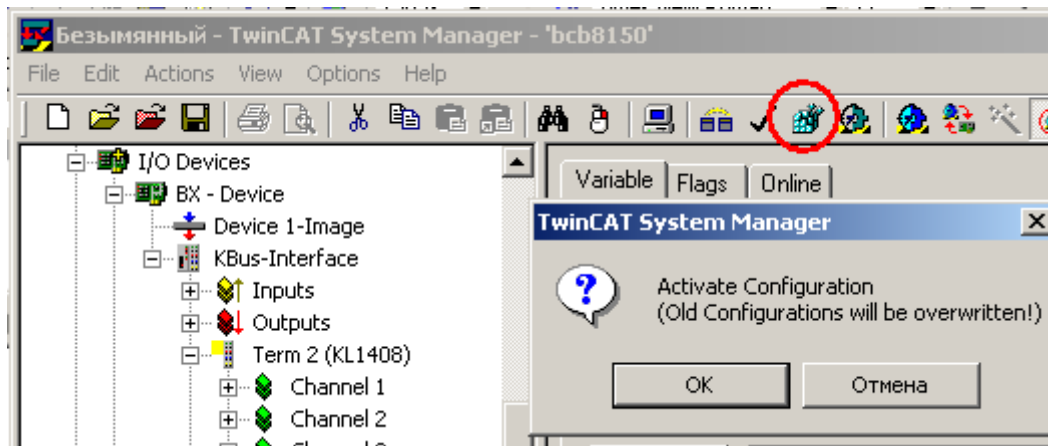

**BX BCxx50**

\* !

\* !

System Manager,

BC3150

- :

:

TwinCAT PLC

Control: