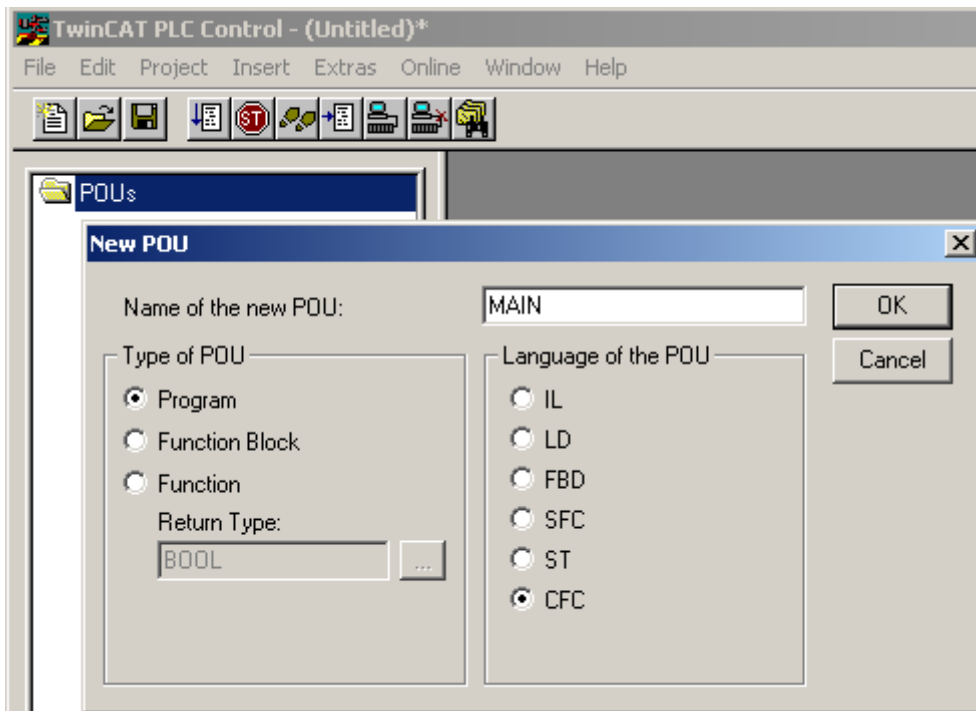

**BX BCxx50**

\* !

\* !

System Manager,

BC3150

- :

:

TwinCAT PLC

Control: