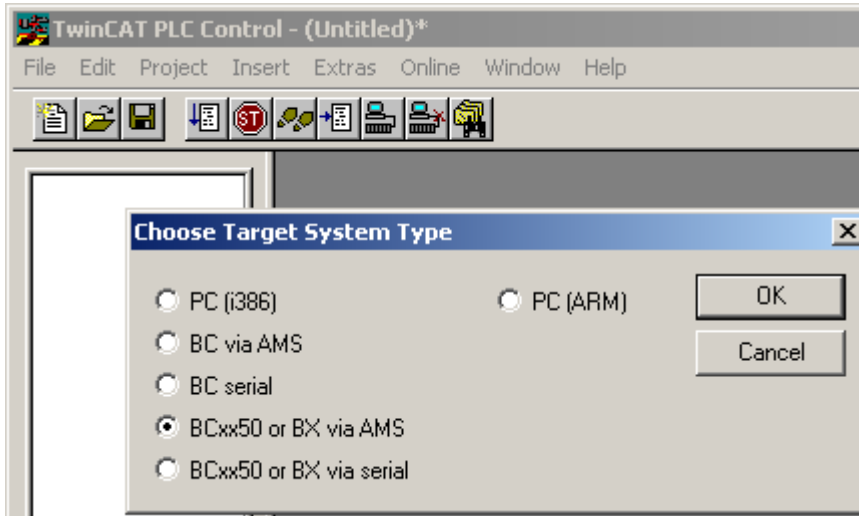

**BX BCxx50**

\* !

\* !

System Manager,

BC3150

- :

:

TwinCAT PLC