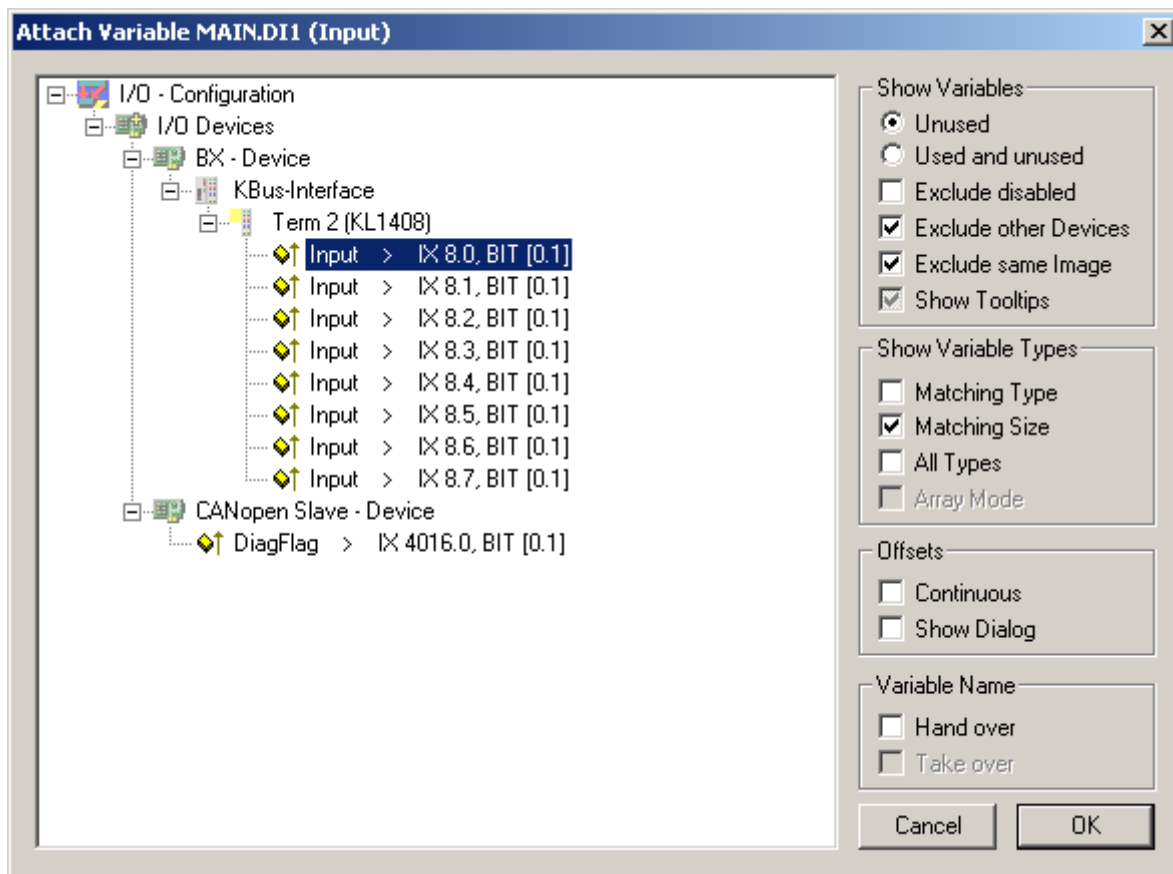

**BX BCxx50**

\* !

\* !

System Manager,

BC3150

- :

:

TwinCAT PLC

Control: