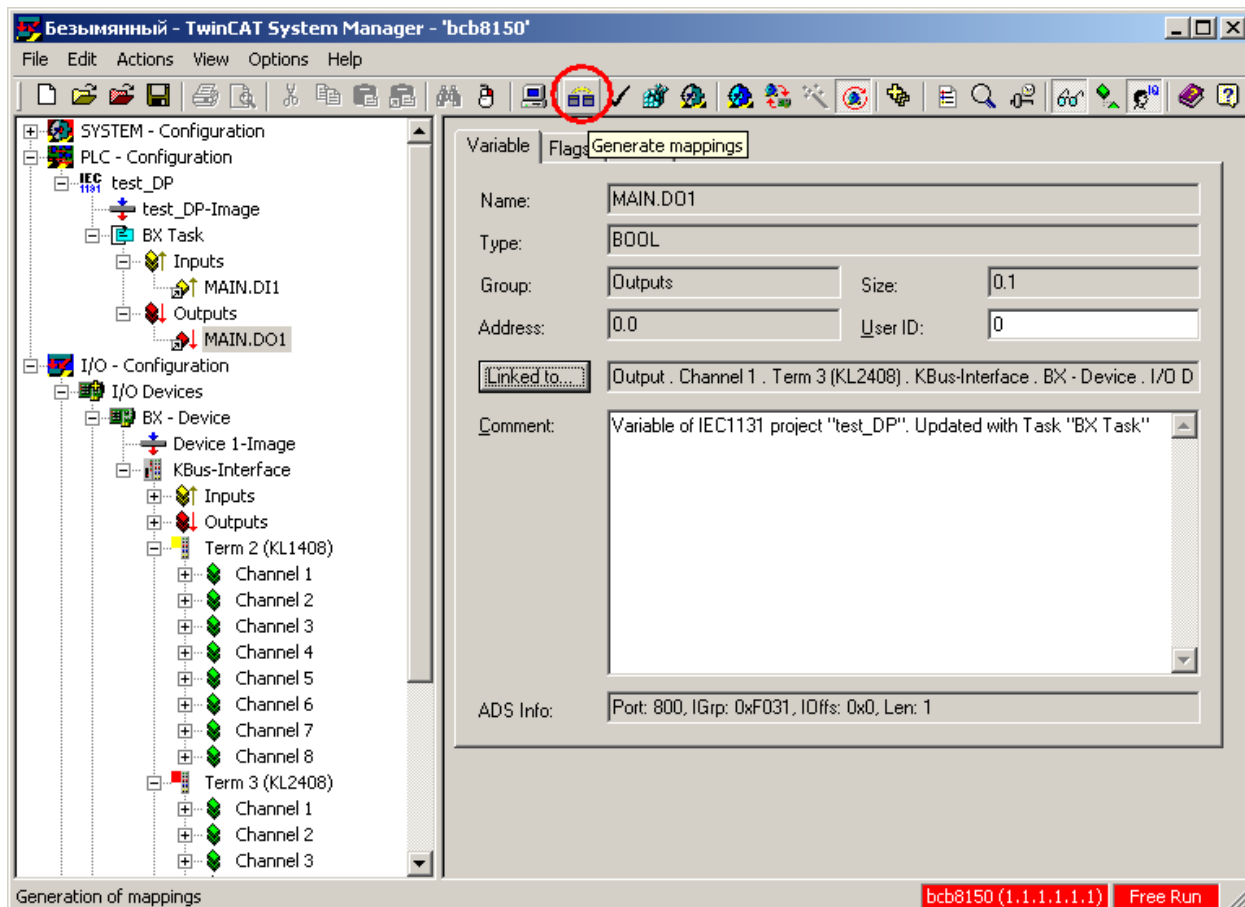

**BX BCxx50**

\* !

\* !

System Manager,

BC3150

- :

:

TwinCAT PLC

Control: