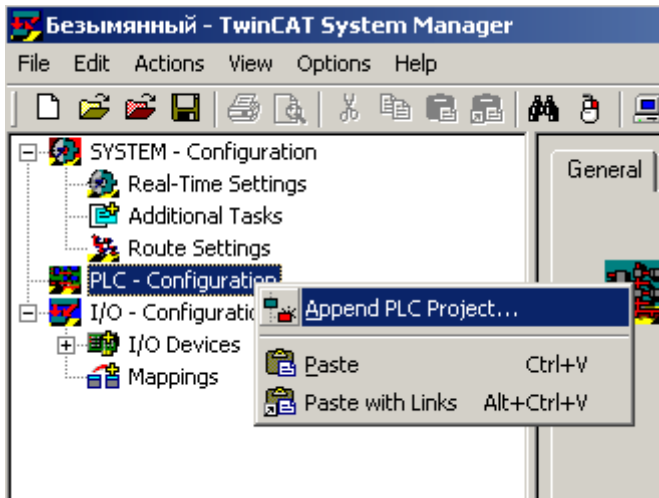

**BX BCxx50**

\* !

\* !

System Manager,

BC3150

- :

:

TwinCAT PLC