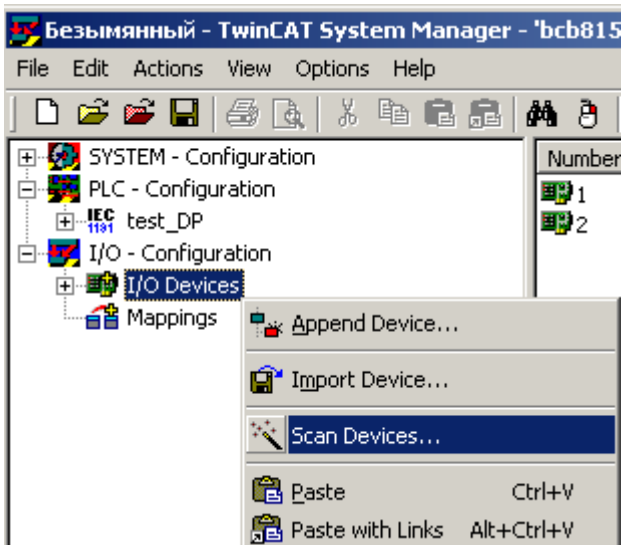

**BX BCxx50**

\* !

\* !

System Manager,

BC3150

- :

:

TwinCAT PLC