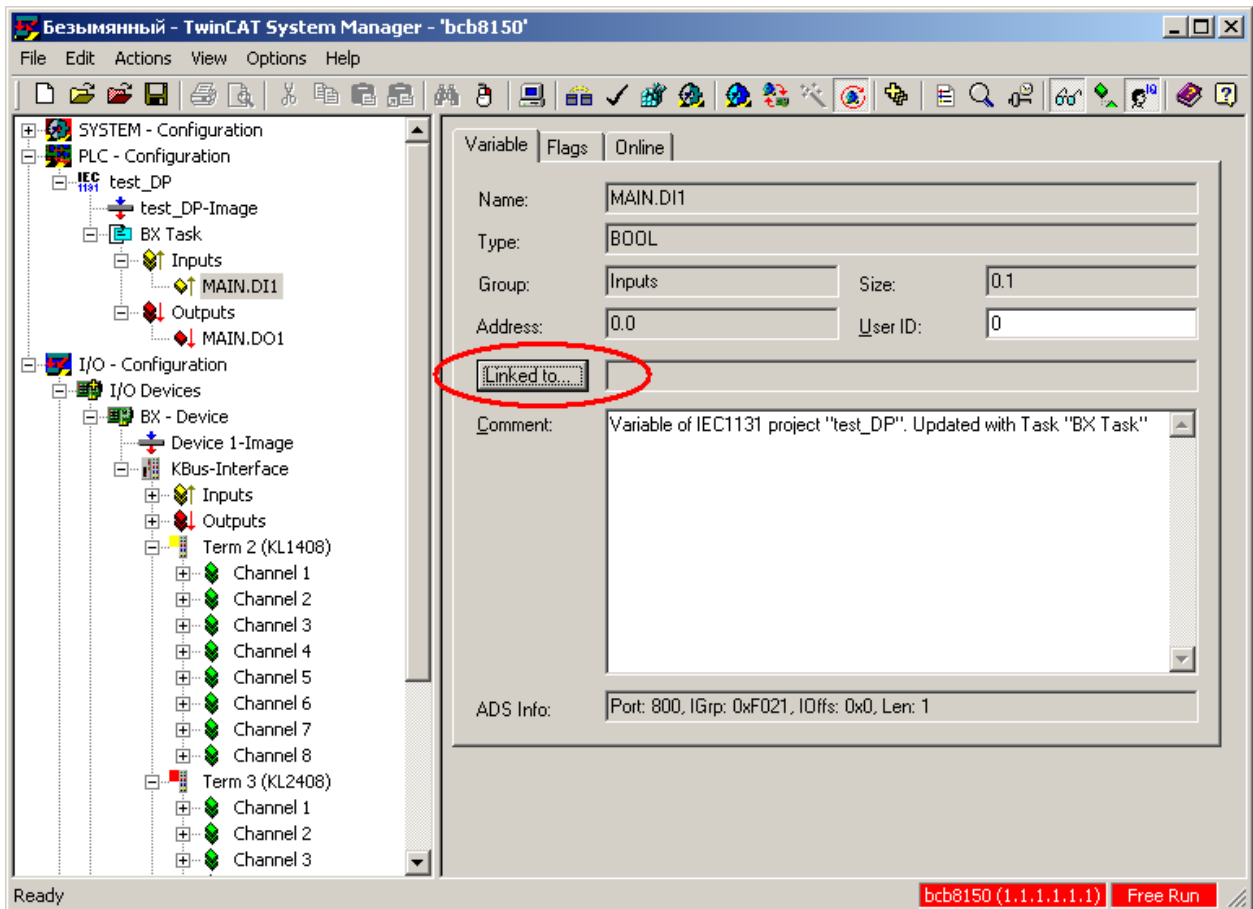

**BX BCxx50**

\* !

\* !

System Manager,

BC3150

- :

:

TwinCAT PLC